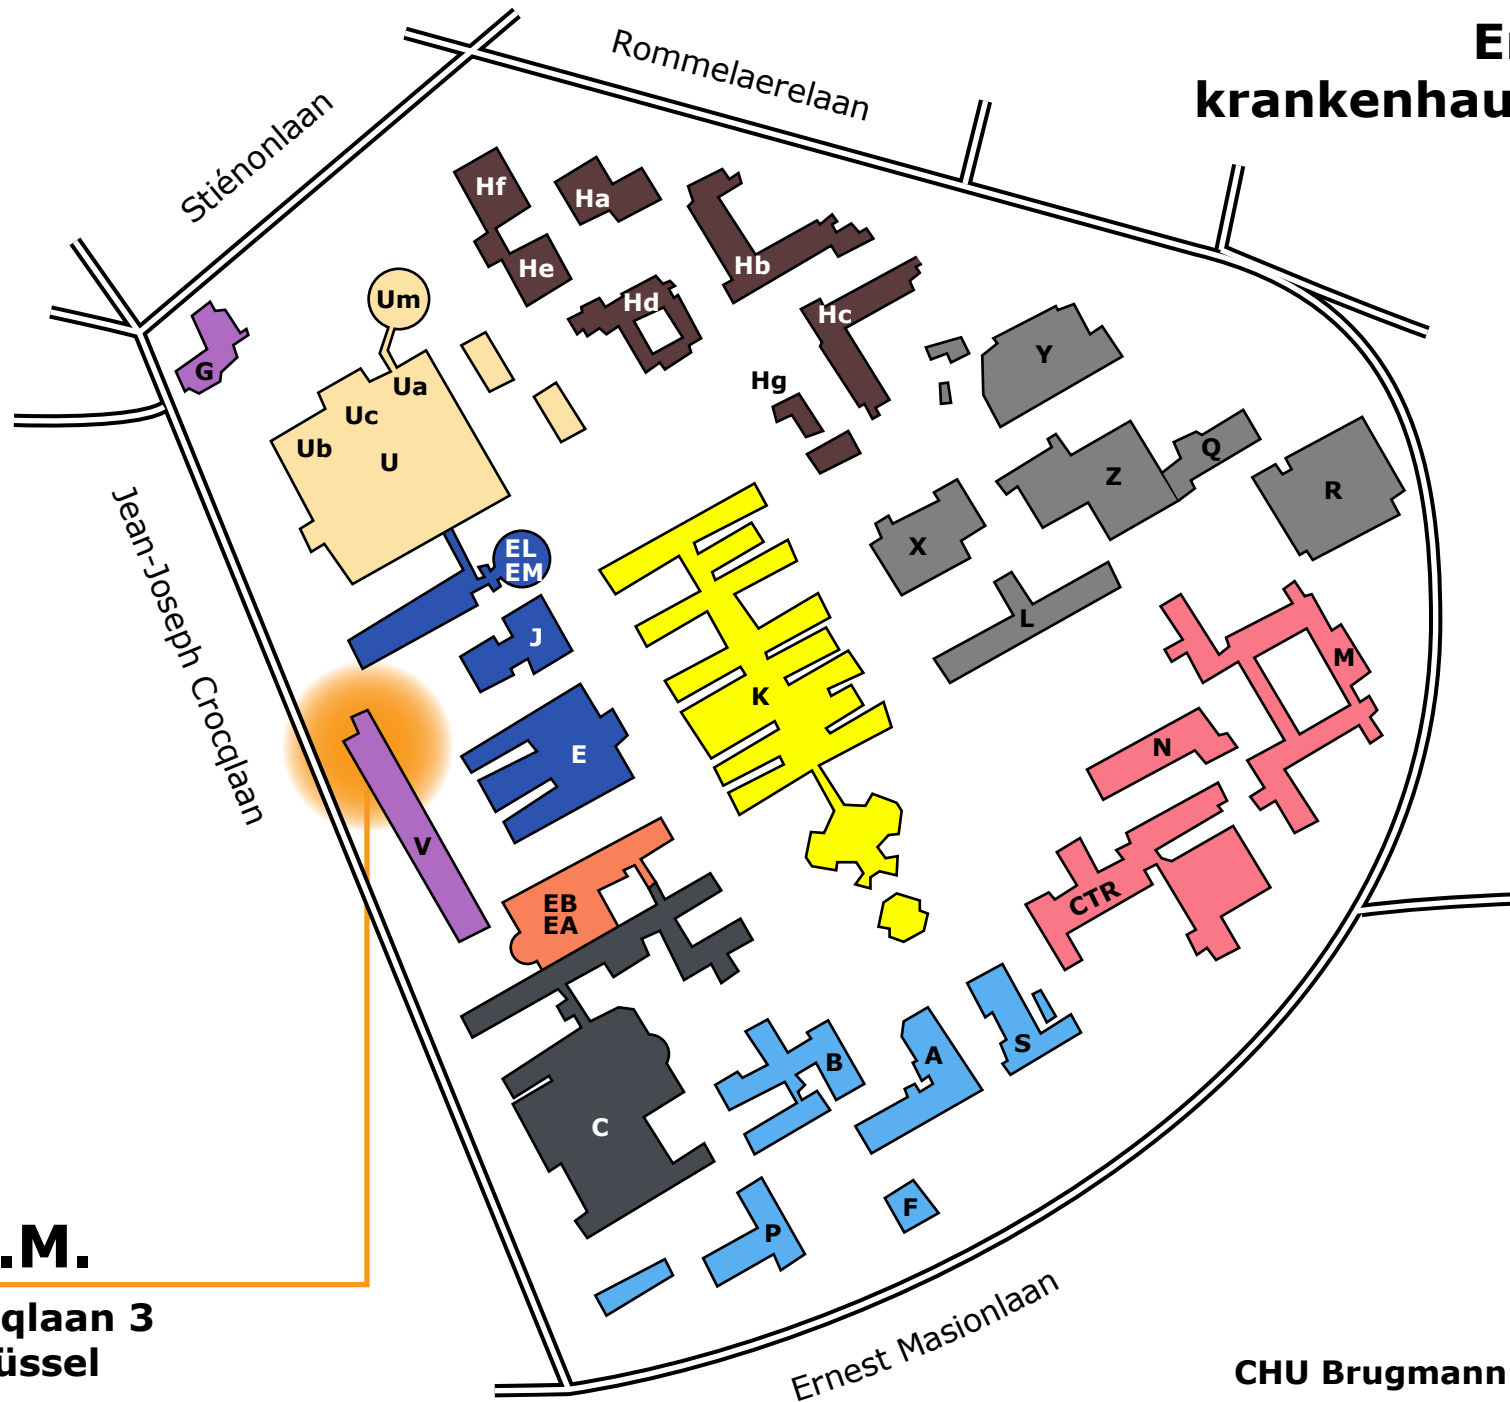

Errichtung im krankenhaus Brugmann

K.E.S.M.

**J.J. Crocqlaan 3
1020 Brüssel**

CHU Brugmann - site Victor Horta