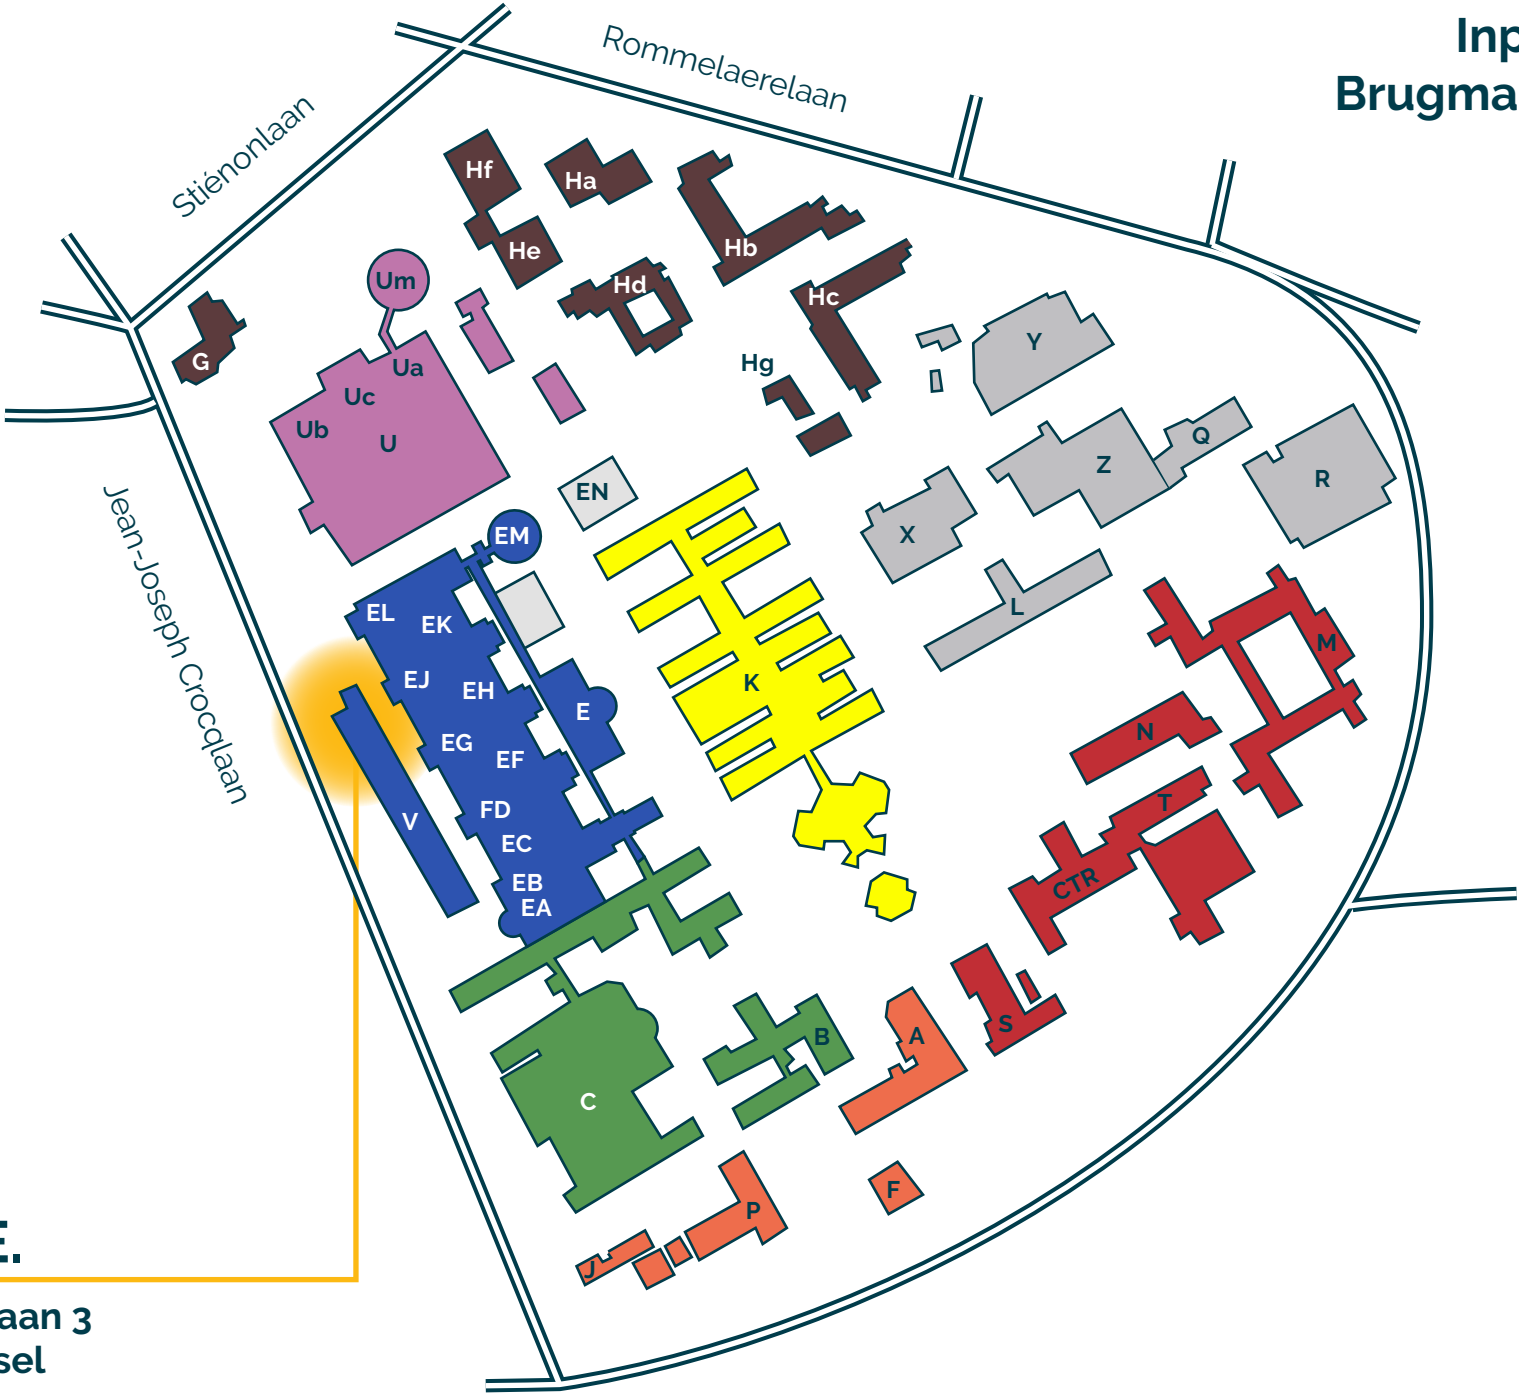

Inplanting in het Brugmann ziekenhuis

G.S.K.E.

J.J. Crocqlaan 3
1020 Brussel