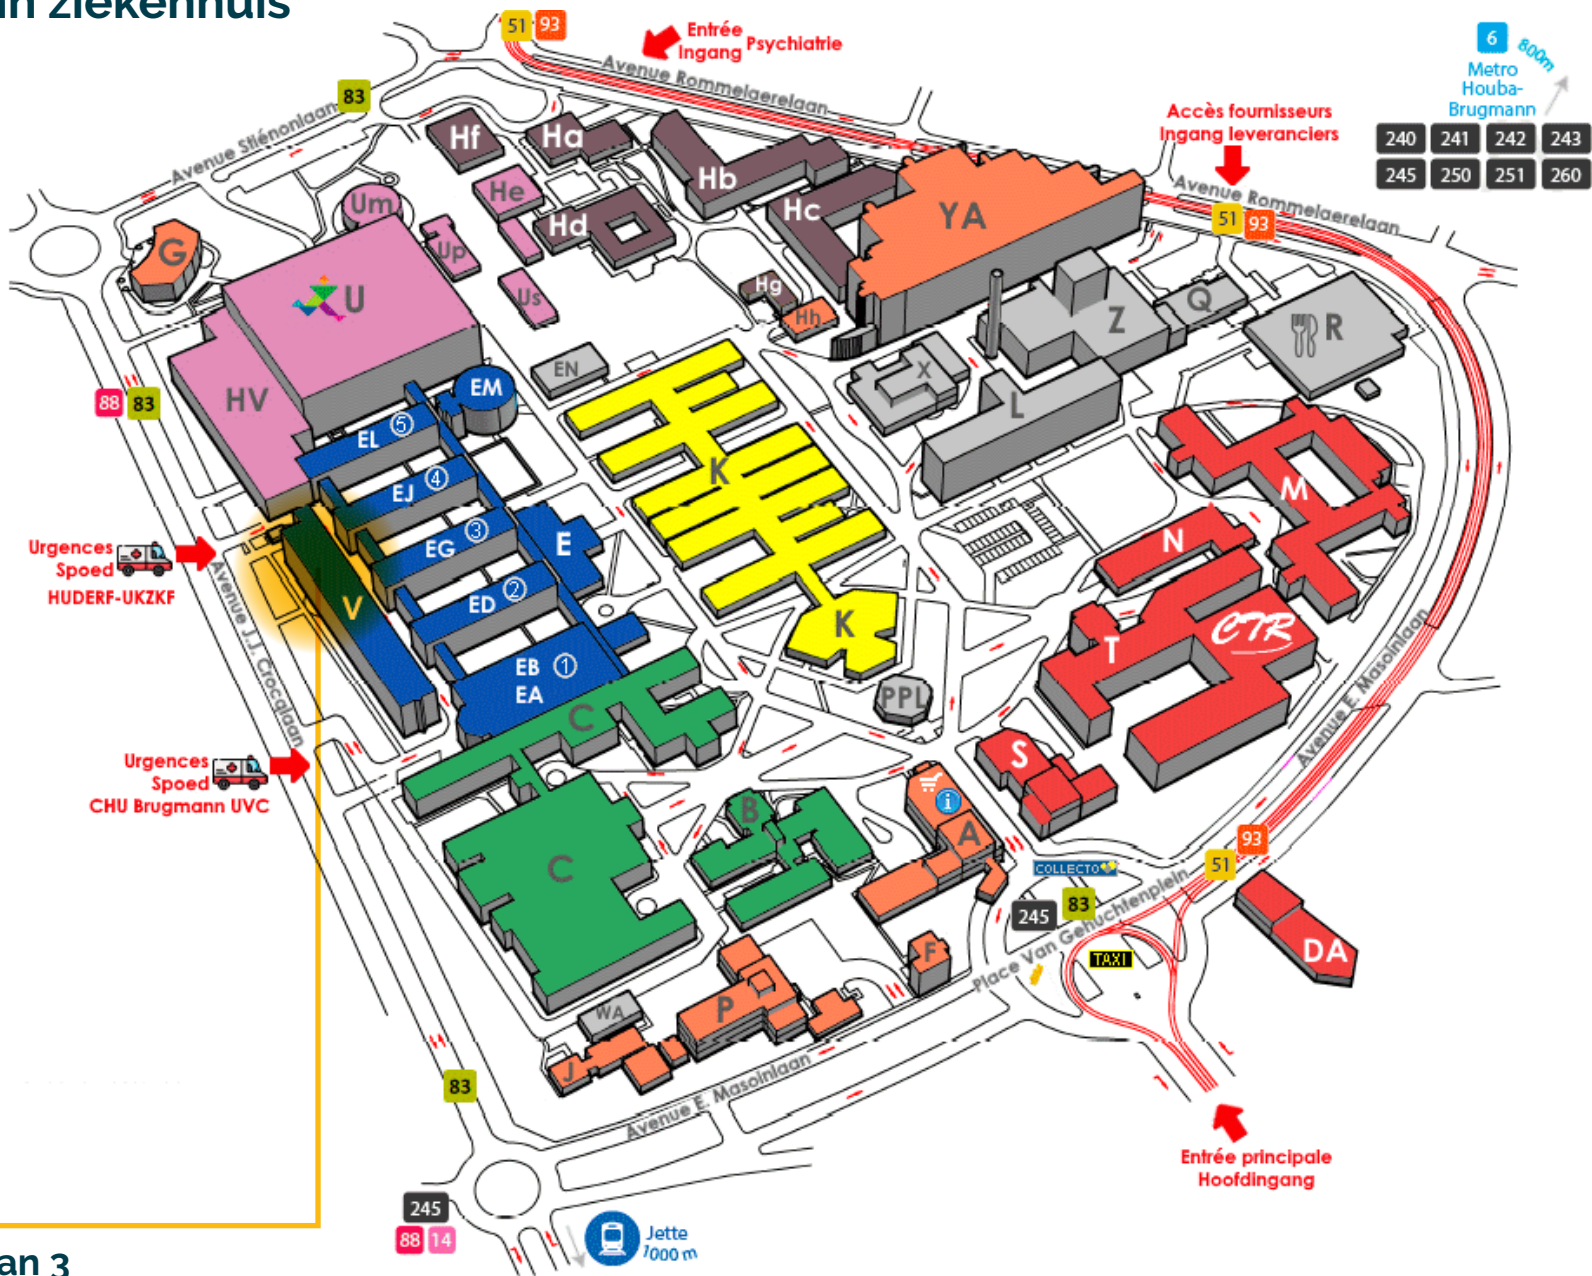

# Inplanting in het Brugmann ziekenhuis

**G.S.K.E.**

J.J. Crocqalaan 3  
1020 Brussel